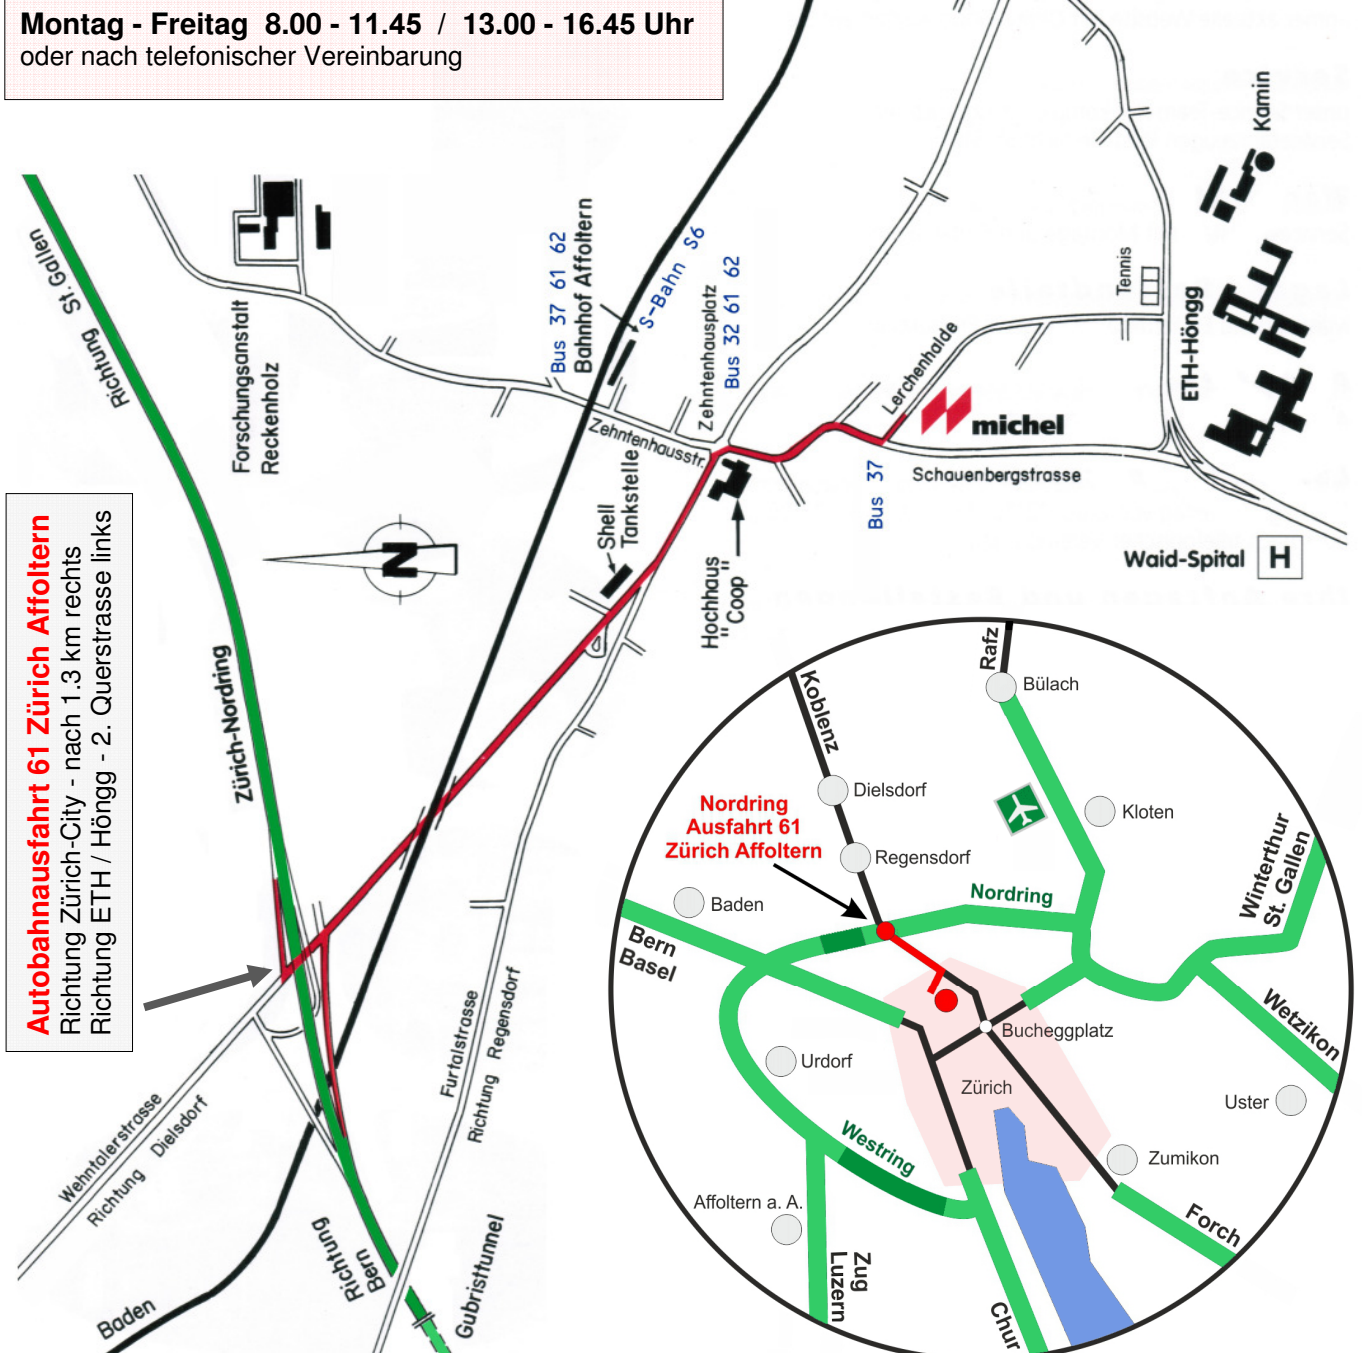

Lageplan / Öffnungszeiten

Die ideale Lage am Stadtrand von Zürich

- mit dem Auto:

5 Minuten von der Autobahnausfahrt Zürich Affoltern.
Kunden-Parkplätze direkt vor unserem Geschäft

- mit der Bahn:

S-Bahn S6 ab Zürich HB bis Zürich-Affoltern - 8 Minuten
zu Fuss oder weiter mit der Linie 37 bis Schauenberg

- mit dem Bus:

Linien 32, 61 und 62 bis Zehntenhausplatz - 4 Minuten
zu Fuss oder weiter mit der Linie 37 bis Schauenberg

Unsere Öffnungszeiten

Montag - Freitag 8.00 - 11.45 / 13.00 - 16.45 Uhr
oder nach telefonischer Vereinbarung

Autobahnausfahrt 61 Zürich Affoltern
Richtung Zürich-City - nach 1.3 km rechts
Richtung ETH / Höngg - 2. Querstrasse links